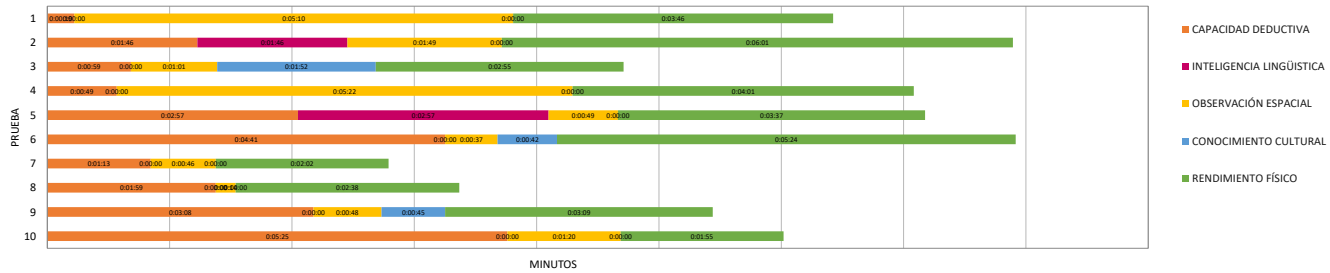

EQUIPO AZUL

CAPACIDADES POR PRUEBA