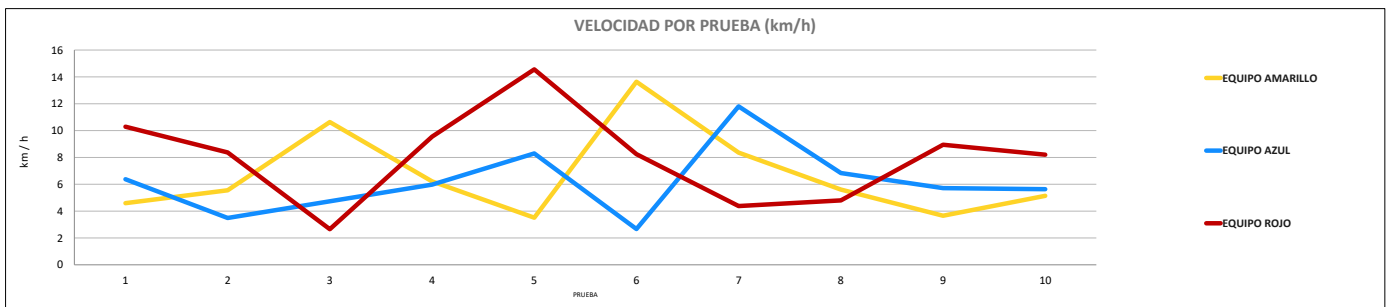

ACTIVIDAD TEAM BUILDING XX/XX/2022 - "Nombre de tu empresa"

EQUIPO 1

EQUIPO AMARILLO

EQUIPO 2

EQUIPO AZUL

EQUIPO 3

EQUIPO ROJO

AQUÍ VA EL LOGO DE TU EMBRESA

RESUMEN GENERAL DE LA PARTIDA

Hay que destacar que aunque el equipo Amarillo haya necesitó más pistas ha demostrado una gran habilidad en la resolución de los acertijos con una sola penalización

DESGLOSE POR PRUEBA