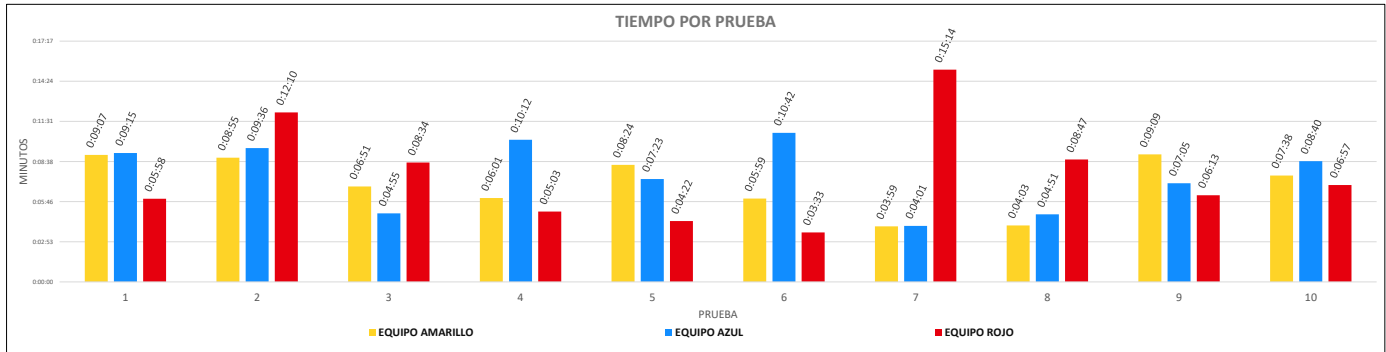

ACTIVIDAD TEAM BUILDING XX/XX/2022 - "Nombre de tu empresa"

EQUIPO 1

EQUIPO AMARILLO

EQUIPO 2

EQUIPO AZUL

EQUIPO 3

EQUIPO ROJO

AQUÍ VA EL LOGO DE TU EMBRESA

RESUMEN GENERAL DE LA PARTIDA

Hay que destacar que aunque el equipo Amarillo haya necesitó más pistas ha demostrado una gran habilidad en la resolución de los acertijos con una sola penalización

DESGLOSE POR PRUEBA

Señalar la capacidad resolutoria del equipo amarillo que solo ha sido superado en las pruebas 5 (Palacio Episcopal) y 9 (Mercado de Atarazanas) por sus rivales. El equipo rojo ha sufrido en las pruebas 7 (Plaza de las Flores) y 8 (C/ de las Bolas), mientras que el azul ha tenido más dificultad en resolver la 4 (C/ Don Juan) donde notifico problemas técnicos y la 6 (Palacio Salinas)