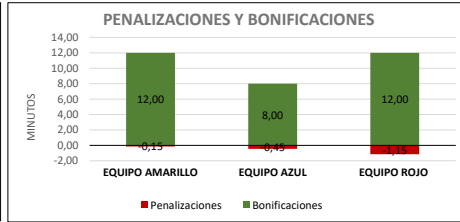

ACTIVIDAD TEAM BUILDING XX/XX/2022 - "Nombre de tu empresa"

EQUIPO 1

EQUIPO AMARILLO

EQUIPO 2

EQUIPO AZUL

EQUIPO 3

EQUIPO ROJO

AQUÍ VA EL LOGO DE TU EMBRESA

RESUMEN GENERAL DE LA PARTIDA

Hay que destacar que aunque el equipo Amarillo haya necesitó más pistas ha demostrado una gran habilidad en la resolución de los acertijos con una sola penalización

DESGLOSE POR PRUEBA

Señalar la capacidad resolutoria del equipo amarillo que solo ha sido superado en las pruebas 5 (Palacio Episcopal) y 9 (Mercado de Atarazanas) por sus rivales. El equipo rojo ha sufrido en las pruebas 7 (Plaza de las Flores) y 8 (C/ de las Bolas), mientras que el azul ha tenido más dificultad en resolver la 4 (C/ Don Juan) donde notifico problemas técnicos y la 6 (Palacio Salinas)