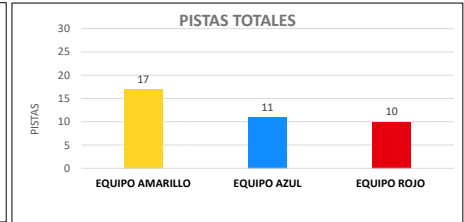

ACTIVIDAD TEAM BUILDING XX/XX/2022 - "Nombre de tu empresa"

EQUIPO 1

EQUIPO AMARILLO

EQUIPO 2

EQUIPO AZUL

EQUIPO 3

EQUIPO ROJO

AQUÍ VA EL LOGO DE TU EMBRESA

RESUMEN GENERAL DE LA PARTIDA

Hay que destacar que aunque el equipo Amarillo haya necesitó más pistas ha demostrado una gran habilidad en la resolución de los acertijos con una sola penalización

DESGLOSE POR PRUEBA

Señalar la capacidad resolutoria del equipo amarillo que solo ha sido superado en las pruebas 5 (Palacio Episcopal) y 9 (Mercado de Atarazanas) por sus rivales. El equipo rojo ha sufrido en las pruebas 7 (Plaza de las Flores) y 8 (C/ de las Bolas), mientras que el azul ha tenido más dificultad en resolver la 4 (C/ Don Juan) donde notifico problemas técnicos y la 6 (Palacio Salinas)