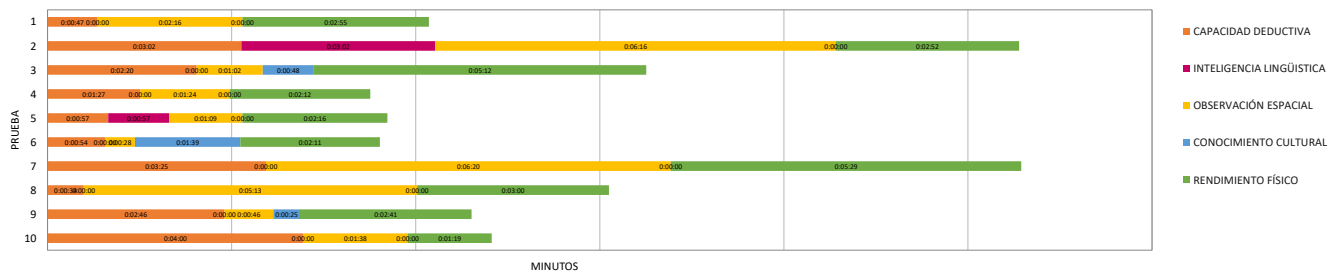

EQUIPO AMARILLO

CAPACIDADES POR PRUEBA

EQUIPO AZUL

CAPACIDADES POR PRUEBA

EQUIPO ROJO

CAPACIDADES POR PRUEBA

EQUIPO 1 3287 EQUIPO AMARILLO
EQUIPO 2 3289 EQUIPO AZUL
EQUIPO 3 3291 EQUIPO ROJO
EQUIPO 4

ID	ID_GAME	ID_USER	POSICION	ID_PRUEBA	NOMBRE PRUEBA	PISTAS MOSTRADAS	TIPO PRUEBA	RESP.OK	RESP.AUT.	RESPUESTA	PENALIZACION	FECHA	HORA
61853	3289	163962873762051459d6dd7	1	2	Plaza de la judería-a	0	PRUEBA CARGADA	0	0		0	10/02/2022 15:53	15:53:49
61854	3291	743097262620513eca90cd	1	3	Alcazaba	0	PRUEBA CARGADA	0	0		0	10/02/2022 15:53	15:53:49
61855	3291	874723118620513eae8b57	1	3	Alcazaba	0	PRUEBA CARGADA	0	0		0	10/02/2022 15:53	15:53:49
61856	3291	9955740926205149a647f2	1	3	Alcazaba	0	PRUEBA CARGADA	0	0		0	10/02/2022 15:53	15:53:49
61857	3287	5475846436205143e524d2	1	1	Catedral	0	PRUEBA CARGADA	0	0		0	10/02/2022 15:53	15:53:56
61858	3287	5475846436205143e524d2	1	1	Catedral	1	VALIDAR CALLE	1	0	CATEDRAL DE MÁBAGA	0	10/02/2022 15:55	15:55:06
61859	3291	874723118620513eae8b57	1	3	Alcazaba	1	VALIDAR CALLE	0	0	DON JUAN DE MÁBAGA CALLE	0	10/02/2022 15:55	15:55:33
61860	3289	163962873762051459d6dd7	1	2	Plaza de la judería-a	1	VALIDAR CALLE ANAGRAMA	1	0	GABIROL	0	10/02/2022 15:55	15:55:35
61861	3289	4978240496205143e22a35	1	2	Plaza de la judería-a	0	PRUEBA CARGADA	0	0		0	10/02/2022 15:55	15:55:44
61862	3291	743097262620513eca90cd	1	3	Alcazaba	1	VALIDAR CALLE	1	0	ALCAZABILLA CALLE	0	10/02/2022 15:56	15:56:09
61863	3287	5475846436205143e524d2	1	1	Catedral	0	ACERTIJO CARGADO CRYPTEX	0	0		0	10/02/2022 15:58	15:58:22
61864	3291	743097262620513eca90cd	1	3	Alcazaba	0	ACERTIJO CARGADO CRYPTEX	0	0		0	10/02/2022 16:01	16:01:21
61865	3291	874723118620513eae8b57	1	3	Alcazaba	0	ACERTIJO CARGADO CRYPTEX	0	0		0	10/02/2022 16:01	16:01:23
61866	3291	9955740926205149a647f2	1	3	Alcazaba	0	ACERTIJO CARGADO CRYPTEX	0	0		0	10/02/2022 16:01	16:01:23
61867	3289	163962873762051459d6dd7	1	2	Plaza de la judería-a	0	ACERTIJO CARGADO CRYPTEX	0	0		0	10/02/2022 16:01	16:01:36
61868	3287	5475846436205143e524d2	1	1	Catedral	0	CRYPTEX	0	0	1884	15	10/02/2022 16:01	16:01:39
61869	3289	4978240496205143e22a35	1	2	Plaza de la judería-a	0	ACERTIJO CARGADO CRYPTEX	0	0		0	10/02/2022 16:02	16:02:22
61870	3291	874723118620513eae8b57	1	3	Alcazaba	0	CRYPTEX	1	0	GARUM	0	10/02/2022 16:02	16:02:23
61871	3291	874723118620513eae8b57	1	3	Alcazaba	0	BONUS CARGADO	0	0	Very Hospitable	0	10/02/2022 16:02	16:02:32
61872	3291	743097262620513eca90cd	1	3	Alcazaba	0	BONUS CARGADO	0	0	Very Hospitable	0	10/02/2022 16:02	16:02:33
61873	3291	9955740926205149a647f2	1	3	Alcazaba	0	CRYPTEX	1	0	GARUM	0	10/02/2022 16:02	16:02:33
61874	3291	9955740926205149a647f2	1	3	Alcazaba	0	BONUS CARGADO	0	0	Very Hospitable	0	10/02/2022 16:02	16:02:34
61875	3287	5475846436205143e524d2	1	1	Catedral	0	CRYPTEX	1	0	1944	0	10/02/2022 16:03	16:03:03
61876	3287	5475846436205143e524d2	2	2	Plaza de la judería-a	0	PRUEBA CARGADA	0	0		0	10/02/2022 16:03	16:03:07
61877	3291	874723118620513eae8b57	1	3	Alcazaba	0	BONUS	1	0	Very Hospitable	-240	10/02/2022 16:03	16:03:20
61878	3291	874723118620513eae8b57	1	3	Alcazaba	0	BONUS ACEPTADO	0	0		0	10/02/2022 16:03	16:03:20
61879	3291	743097262620513eca90cd	1	3	Alcazaba	0	BONUS	0	0	Very loyal	0	10/02/2022 16:03	16:03:25
61880	3289	4978240496205143e22a35	1	2	Plaza de la judería-a	0	CRYPTEX	1	0	VIDA	0	10/02/2022 16:03	16:03:25
61881	3289	4978240496205143e22a35	2	4	Don juan corta	0	PRUEBA CARGADA	0	0		0	10/02/2022 16:03	16:03:31
61882	3291	874723118620513eae8b57	2	1	Catedral	0	PRUEBA CARGADA	0	0		0	10/02/2022 16:03	16:03:36
61883	3289	163962873762051459d6dd7	2	4	Don juan corta	0	PRUEBA CARGADA	0	0		0	10/02/2022 16:03	16:03:37
61884	3291	9955740926205149a647f2	2	1	Catedral	0	PRUEBA CARGADA	0	0		0	10/02/2022 16:03	16:03:37
61885	3291	743097262620513eca90cd	2	1	Catedral	0	PRUEBA CARGADA	0	0		0	10/02/2022 16:03	16:03:38
61886	3289	4978240496205143e22a35	2	4	Don juan corta	0	VALIDAR CALLE	1	0	DON JUAN DE MÁBAGA CALLE	0	10/02/2022 16:04	16:04:20
61887	3291	874723118620513eae8b57	2	1	Catedral	0	VALIDAR CALLE	1	0	CATEDRAL DE MÁBAGA	0	10/02/2022 16:04	16:04:23
61888	3291	9955740926205149a647f2	2	1	Catedral	0	VALIDAR CALLE	0	0	ATARAZANAS MERCADO CENTRAL DE	0	10/02/2022 16:04	16:04:29
61889	3291	9955740926205149a647f2	2	1	Catedral	0	PRUEBA CARGADA	0	0		0	10/02/2022 16:06	16:06:15
61890	3289	163962873762051459d6dd7	2	4	Don juan corta	0	PRUEBA CARGADA	0	0		0	10/02/2022 16:06	16:06:33
61891	3287	5475846436205143e524d2	2	2	Plaza de la judería-a	1	VALIDAR CALLE ANAGRAMA	1	0	GABIROL	0	10/02/2022 16:06	16:06:39
61892	3291	9955740926205149a647f2	2	1	Catedral	0	ACERTIJO CARGADO CRYPTEX	0	0		0	10/02/2022 16:07	16:07:18
61893	3291	743097262620513eca90cd	2	1	Catedral	0	ACERTIJO CARGADO CRYPTEX	0	0		0	10/02/2022 16:07	16:07:19
61894	3291	874723118620513eae8b57	2	1	Catedral	0	ACERTIJO CARGADO CRYPTEX	0	0		0	10/02/2022 16:07	16:07:21
61895	3289	163962873762051459d6dd7	2	4	Don juan corta	0	ACERTIJO CARGADO VUFORIA	0	0		0	10/02/2022 16:08	16:08:21
61896	3289	4978240496205143e22a35	2	4	Don juan corta	0	ACERTIJO CARGADO VUFORIA	0	0		0	10/02/2022 16:08	16:08:25
61897	3291	9955740926205149a647f2	2	1	Catedral	0	CRYPTEX	1	0	1944	0	10/02/2022 16:09	16:09:34
61898	3291	874723118620513eae8b57	2	1	Catedral	0	CRYPTEX	1	0	1944	0	10/02/2022 16:09	16:09:35
61899	3291	9955740926205149a647f2	3	4	Don juan corta	0	PRUEBA CARGADA	0	0		0	10/02/2022 16:09	16:09:40
61900	3291	874723118620513eae8b57	3	4	Don juan corta	0	PRUEBA CARGADA	0	0		0	10/02/2022 16:09	16:09:43
61901	3291	743097262620513eca90cd	3	4	Don juan corta	0	PRUEBA CARGADA	0	0		0	10/02/2022 16:09	16:09:49
61902	3287	5475846436205143e524d2	2	2	Plaza de la judería-a	0	ACERTIJO CARGADO CRYPTEX	0	0		0	10/02/2022 16:10	16:10:26
61903	3291	874723118620513eae8b57	3	4	Don juan corta	1	VALIDAR CALLE	1	0	DON JUAN DE MÁBAGA CALLE	0	10/02/2022 16:11	16:11:07
61904	3289	4978240496205143e22a35	2	4	Don juan corta	0	ACERTIJO CARGADO VUFORIA	0	0		0	10/02/2022 16:11	16:11:08
61905	3289	163962873762051459d6dd7	2	4	Don juan corta	0	ACERTIJO CARGADO VUFORIA	0	0		0	10/02/2022 16:11	16:11:52
61952	3289	4978240496205143e22a35	2	4	Don juan corta	0	VUFORIA IMAGEN	1	0	IMAGEN ENCONTRADA	0	10/02/2022 16:12	16:12:10
61960	3289	4978240496205143e22a35	2	4	Don juan corta	0	VUFORIA 360 CAPTURADO	1	0		0	10/02/2022 16:13	16:13:43
61906	3289	4978240496205143e22a35	2	4	Don juan corta	0	ACERTIJO CARGADO VUFORIA	0	0		0	10/02/2022 16:11	16:11:58