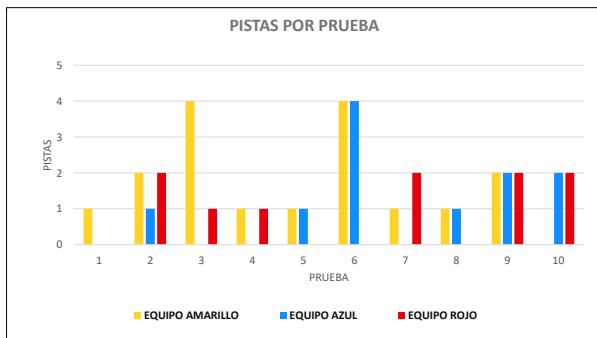

ACTIVIDAD TEAM BUILDING XX/XX/2022 - "Nombre de tu empresa"

EQUIPO 1

EQUIPO AMARILLO

EQUIPO 2

EQUIPO AZUL

EQUIPO 3

EQUIPO ROJO

AQUÍ VA EL LOGO DE TU EMBRESA

RESUMEN GENERAL DE LA PARTIDA

Hay que destacar que aunque el equipo Amarillo haya necesitó más pistas ha demostrado una gran habilidad en la resolución de los acertijos con una sola penalización

DESGLOSE POR PRUEBA

Señalar la capacidad resolutoria del equipo amarillo que solo ha sido superado en las pruebas 5 (Palacio Episcopal) y 9 (Mercado de Atarazanas) por sus rivales. El equipo rojo ha sufrido en las pruebas 7 (Plaza de las Flores) y 8 (C/ de las Bolas), mientras que el azul ha tenido más dificultad en resolver la 4 (C/ Don Juan) donde notifico problemas técnicos y la 6 (Palacio Salinas)