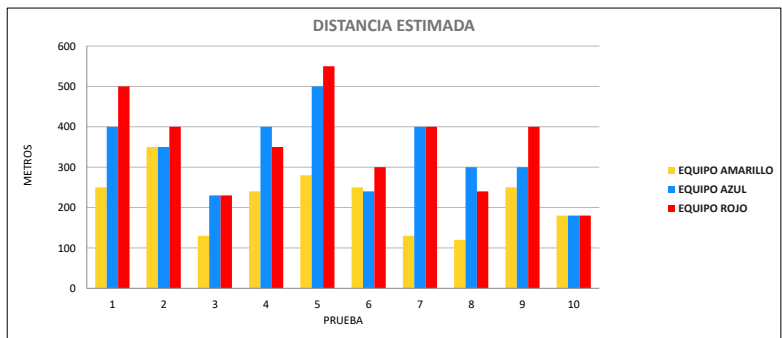

ACTIVIDAD TEAM BUILDING XX/XX/2022 - "Nombre de tu empresa"

EQUIPO 1

EQUIPO AMARILLO

EQUIPO 2

EQUIPO AZUL

EQUIPO 3

EQUIPO ROJO

AQUÍ VA EL LOGO DE TU EMBRESA

RESUMEN GENERAL DE LA PARTIDA

Hay que destacar que aunque el equipo Amarillo haya necesitó más pistas ha demostrado una gran habilidad en la resolución de los acertijos con una sola penalización

DESGLOSE POR PRUEBA

Señalar la capacidad resolutoria del equipo amarillo que solo ha sido superado en las pruebas 5 (Palacio Episcopal) y 9 (Mercado de Atarazanas) por sus rivales. El equipo rojo ha sufrido en las pruebas 7 (Plaza de las Flores) y 8 (C/ de las Bolas), mientras que el azul ha tenido más dificultad en resolver la 4 (C/ Don Juan) donde notifico problemas técnicos y la 6 (Palacio Salinas)