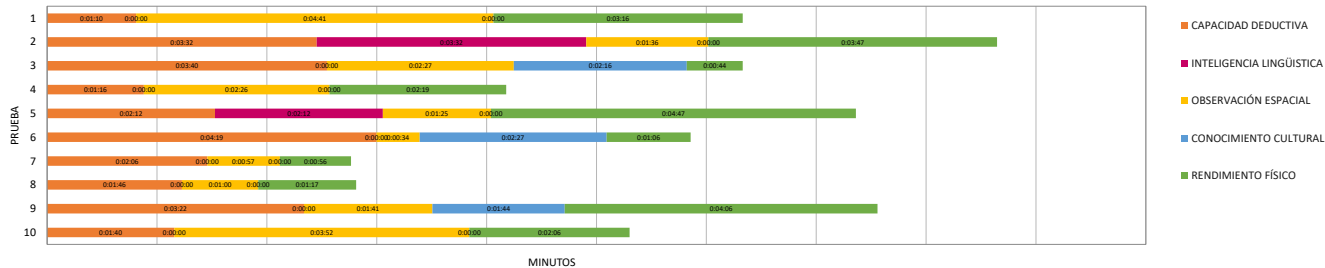

EQUIPO AMARILLO

CAPACIDADES POR PRUEBA