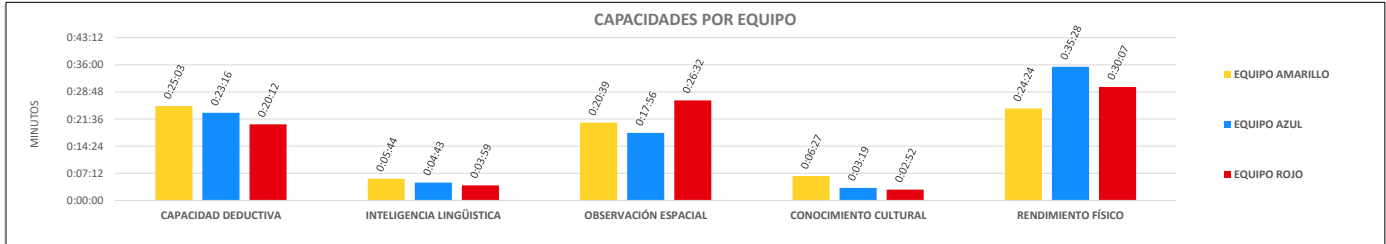

ACTIVIDAD TEAM BUILDING XX/XX/2022 - "Nombre de tu empresa"

EQUIPO 1

EQUIPO AMARILLO

EQUIPO 2

EQUIPO AZUL

EQUIPO 3

EQUIPO ROJO

AQUÍ VA EL LOGO DE TU EMBRESA

RESUMEN GENERAL DE LA PARTIDA

Hay que destacar que aunque el equipo Amarillo haya necesitó más pistas ha demostrado una gran habilidad en la resolución de los acertijos con una sola penalización

DESGLOSE POR PRUEBA